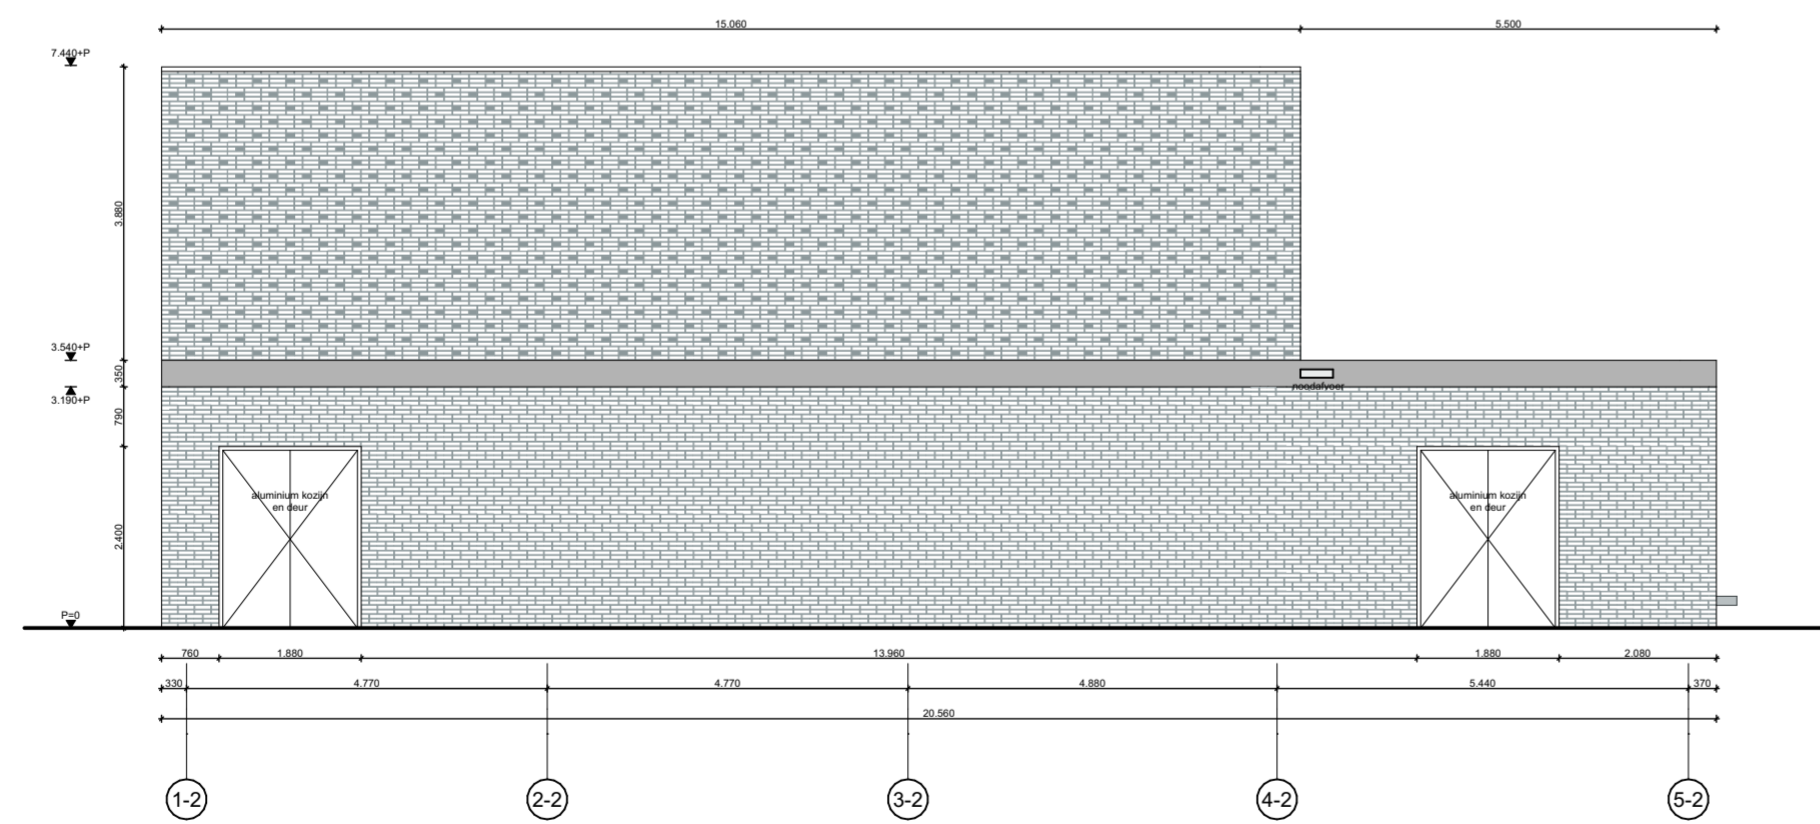

Oostgevel gymzaal

Zuidgevel gymzaal

Status:
DEFINITIEF

Projectnaam:
Beatrixschool Rotterdam
Opdrachtgever:
PCBO Rotterdam
Projectnummer: 2302 Fase: **DEFINITIEF ONTWERP**

Tekeningnaam:
DO-211
Omschrijving:
Oostgevel en zuidgevel